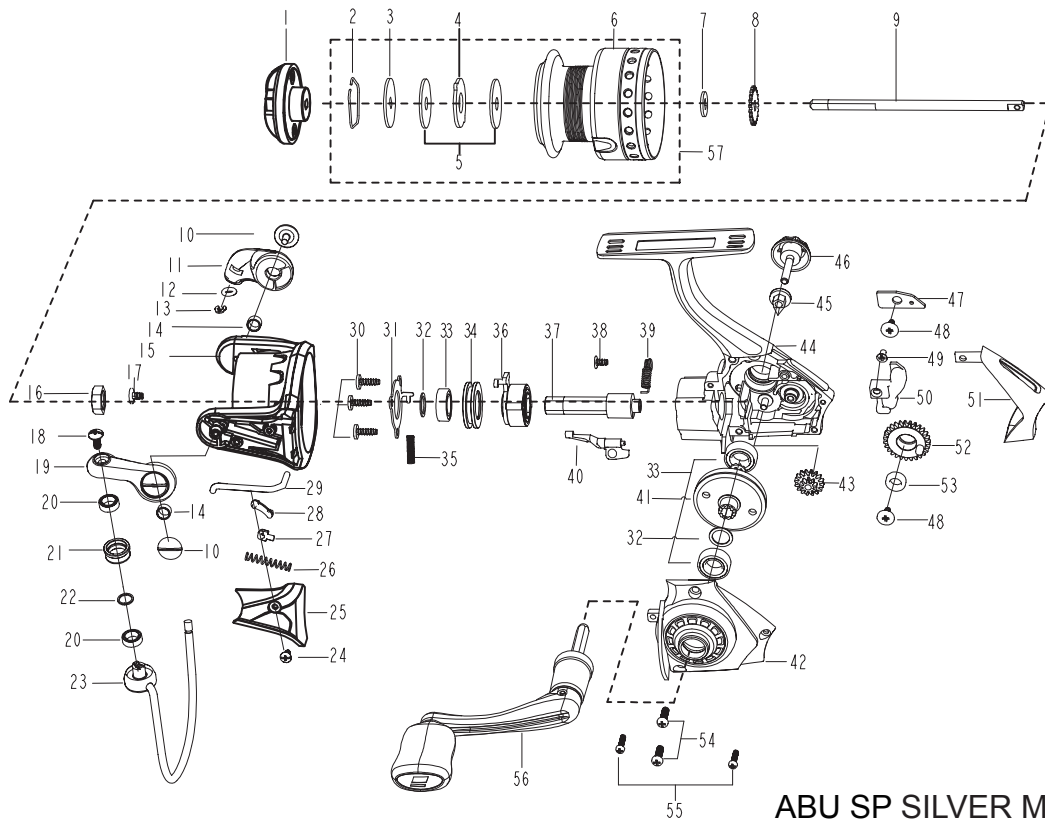

# Abu Garcia® SILVER MAX 05/10

ABU SP SILVER MAX05/10 00

## Abu Garcia® PARTS LIST OF SILVER MAX05/10

ITEM#	DESCRIPTION	SILVER MAX05	SILVER MAX10	ITEM#	DESCRIPTION	SILVER MAX05	SILVER MAX10
1	Drag Knob Assembly	1411752	1411752	30	Screw	1197283	1197283
2	Retainer Ring	1092606	1092606	31	Bearing Retainer	1280406	1280406
3	Key Washer	1280355	1280355	32	Washer	1085287	1085287
4	Eared Washer	1280353	1280353	33	Bearing 7*13*4	1085280	1085280
5	Washer	1280354	1280354	34	Bearing Holder	1115558	1115558
6	Spool	1411753	1411762	35	Clutch Spring	1252716	1252716
7	Washer (T=0.5)	1178949	1178949	36	Clutch Assembly	1102144	1102144
8	Click Gear	1085271	1085271	37	Pinion	1280407	1280424
9	Main Shaft	1280357	1280417	38	Screw	1280401	1280401
10	Bail Arm Screw	1131692	1131692	39	Clutch Switch Spring	1252761	1252761
11	Bail Holder	1280358	1280358	40	IAR Switch	1280408	1280408
12	O-Ring	1252708	1252708	41	Drive Gear	1280411	1280426
13	E-Clip	1252707	1252707	42	Body Cover	1411756	1411765
14	Bushing	1188261	1188261	43	Reduction Gear	1256967	1256967
15	Rotor	1411754	1411763	44	Body	1411757	1411766
16	Rotor Nut	1085606	1085606	45	Washer	1092781	1092781
17	Nut Set Screw	1085900	1085900	46	Handle Cap	1411758	1411758
18	Bail Arm Screw	1411134	1411134	47	Slider Retainer	1121651	1118105
19	Bail Arm	1280400	1280419	48	Screw	1085900	1085900
20	Ball Bearing	1112125	1112125	49	Slider Screw	1126454	1126454
21	Line Roller	1252705	1252705	50	Slider	1188579	1280427
22	Washer	1110165	1110165	51	Rear Cover	1280414	1280429
23	Bail Assembly	1411736	1411747	52	Oscillation Gear	1280412	1256966
24	Screw	1411137	1411137	53	Bushing	1108938	1108938
25	Rotor Cover	1411755	1411764	54	Screw	1411759	1411759
26	Trip Spring	1126273	1126273	55	Screw	1197283	1197283
27	Trip Bushing	1128143	1128143	56	Handle Assembly	1411760	1411760
28	Trip Linkage	1252713	1252713	57	Spool Assembly	1411761	1411767
29	Bail Trip Lever	1280403	1280421				